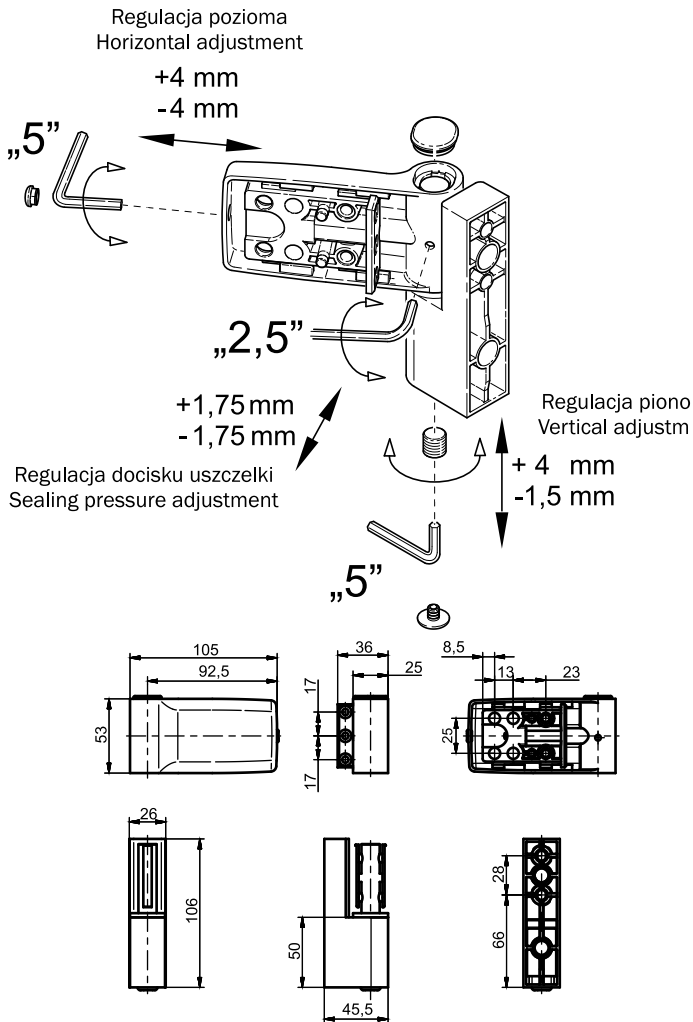

INSTRUKCJA REGULACJI ADJUSTMENT INSTRUCTIONS