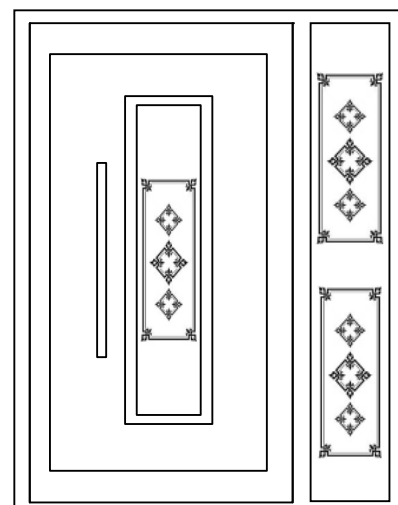

prostokątne

PRZYKŁAD PIASKOWANIE PS 13