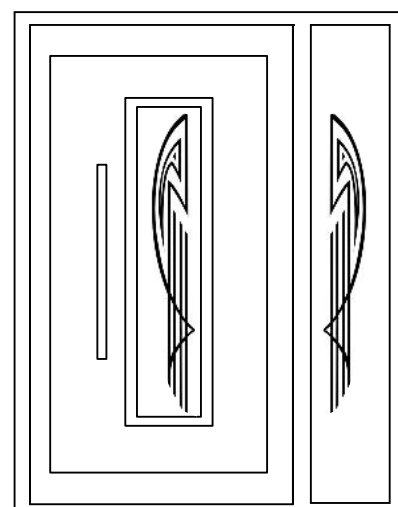

Szyby w drzwiach mogą być piaskowane, malowane, a także z witrażem. Przedstawiamy przykładowe wzory piaskowania szyb. Piaskowany może być wzór, lub wzór może być przezroczysty a tło piaskowane.

exclusive design

podtłone

PRZYKŁAD PIASKOWANIE PS 21