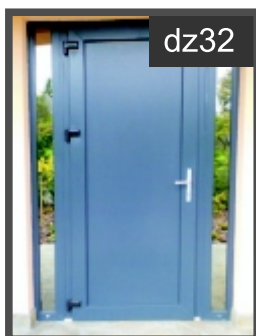

galeria drzwi serii "DZ"