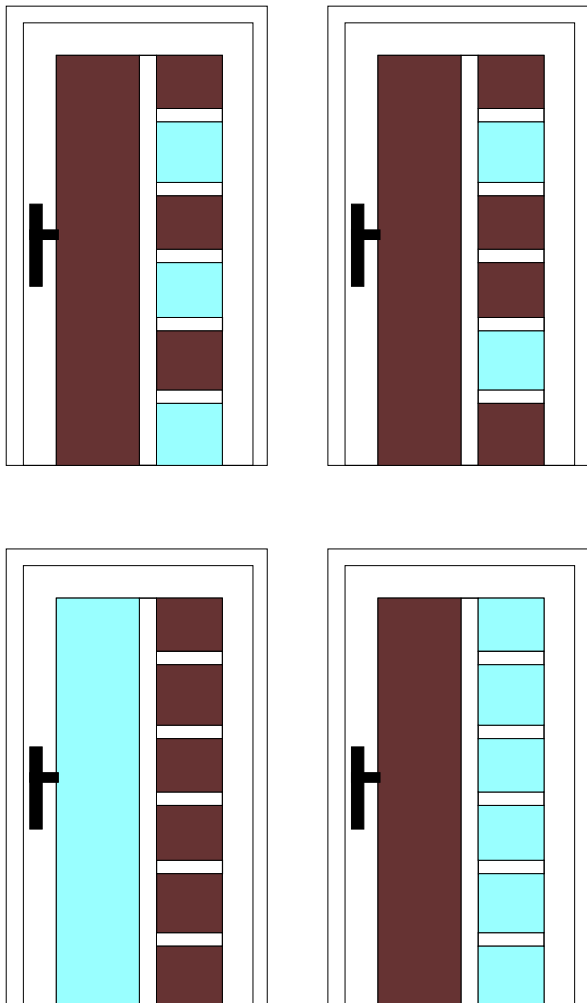

biały

- szyby piaskowane z przezroczystymi pasami
- pochwyt: stal nierdzewna
- szyby podświetlone
- ozdobny panel na skrzydle drzwiowym
- wypełnienie aluminiowe z frezowanymi pasami

reling
na całą
wysokość

ozdobny
pas ze stali

podświetlenie
led

Drzwi serii "DZ"

Wzory przedstawione są produkowane na zamówienie.

Istnieje możliwość modyfikowania wzorów jeśli pozwalają na to uwarunkowania technologiczne według życzenia klienta.

Przykłady aranżacji drzwi dz-8

■ wypełnienie "pełne"

■ szyba: mleczna, piaskowana, witraż, refleks, malowana

galeria drzwi serii "DZ"

galeria drzwi serii "DZ"

Standardowe wyposażenie kadr drzwi

Seria: exclusive design plus