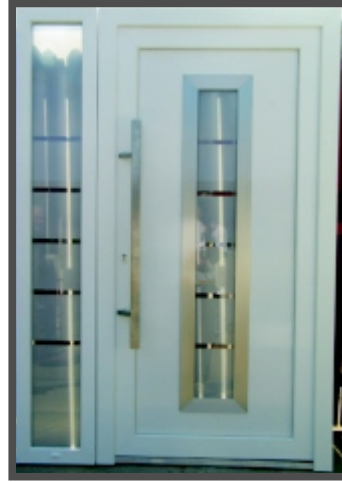

Drzwi serii exclusive design plus

exd-4

biały

- szyby piaskowane z przezroczystymi pasami
- ramka aluminiowa powłoka satynowana
- pochwyt: stal nierdzewna