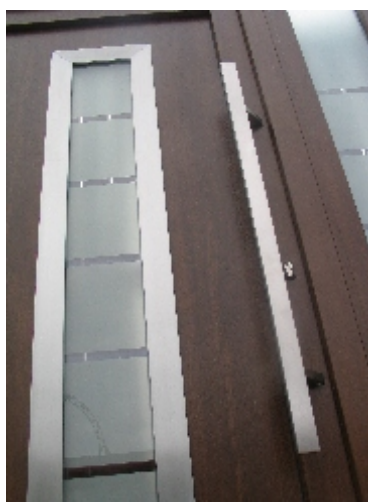

Klamki premium

kolory:

Pochwyty, antaby, relingi są nieodzownym elementem nowoczesnych drzwi wejściowych. Mogą one być okrągłe, kwadratowe, prostokątne a także inne produkowane na specjalne zamówienie.

Pochwyty standard 40x20x 100 - prostokąt