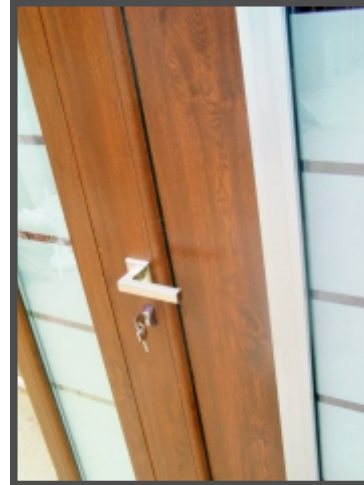

exd-5

złoty dąb

- szyby piaskowane z przezroczystymi pasami
- ramka aluminiowa powłoka satynowana
- pochwyt: stal nierdzewna