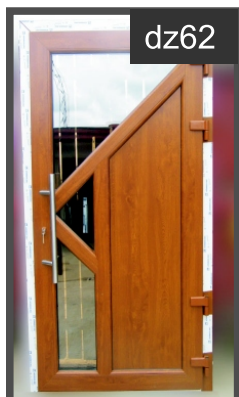

galeria drzwi serii "DZ"