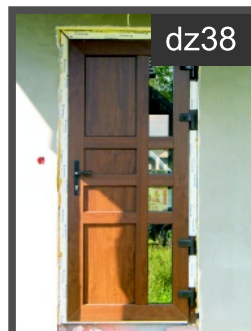

galeria drzwi serii "DZ"