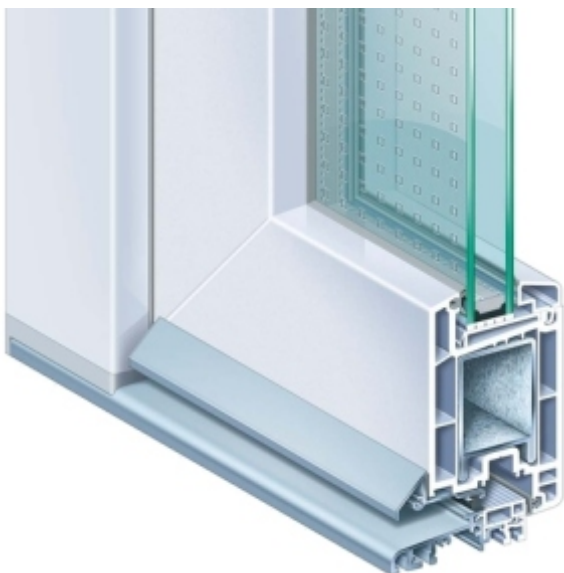

Profil Koemmerling EuroFutur Classic

KÖMMERLING®

greenline
SYSTEM BUDOWLANY

Seria DZ przekrój profilu

"EuroFutur Classic" – nowy, wysoce sprawny system drzwi wejściowych, o wyróżniających go "Allround" właściwościach.

"EuroFutur Classic" nowy system 3-komorowy o głębokością budowlaną do wytwarzania wysokowartościowych drzwi wejściowych z tworzywa sztucznego.

Techniczną cechą jest maksymalnie wykorzystujące komorę, wzmocnienie stalowe gwarantujące wysoką sztywność. Specjalne komory izolacyjne zapewniają bardzo dobre właściwości izolacji cieplnej.

Drzwi wejściowe produkowane z "EuroFutur Classic" ofiarowują skuteczną ochronę antywłamaniową. Duże, prostokątne zbrojenie stalowe tworzy stabilną, zamkniętą ramę. Naroża skrzydła wzmocnione są dodatkowo zgrzewalnymi kostkami.

"EuroFutur Classic" cechuje szczególna prostoliniowa forma, niezorientowana na krótkotrwałe trendy, pasująca doskonale do wszystkich stylów fasad, także w starym budownictwie. System pozwala na niemal nieograniczone możliwości w tworzeniu drzwi wejściowych, czy tarasowych z całkowicie osobistymi akcentami: dzięki zastosowaniu systemu szprosów z różnymi rodzajami łuków i przeróżnych wypełnień drzwiowych można zrealizować przeróżne style.