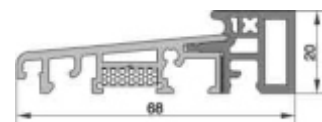

Seria EXD przekrój profilu

energooszcz dna
potrójna szyba
 $U_g=0,7 \text{ W/m}^2\text{K}$

zaokr. głona listwa
wewn trzna

wzmocnienie stalowe
w skrzydle i w ramie

aluminiowy próg
z przekładk termiczn

aluminiowy okap
z dodatkow szczotk