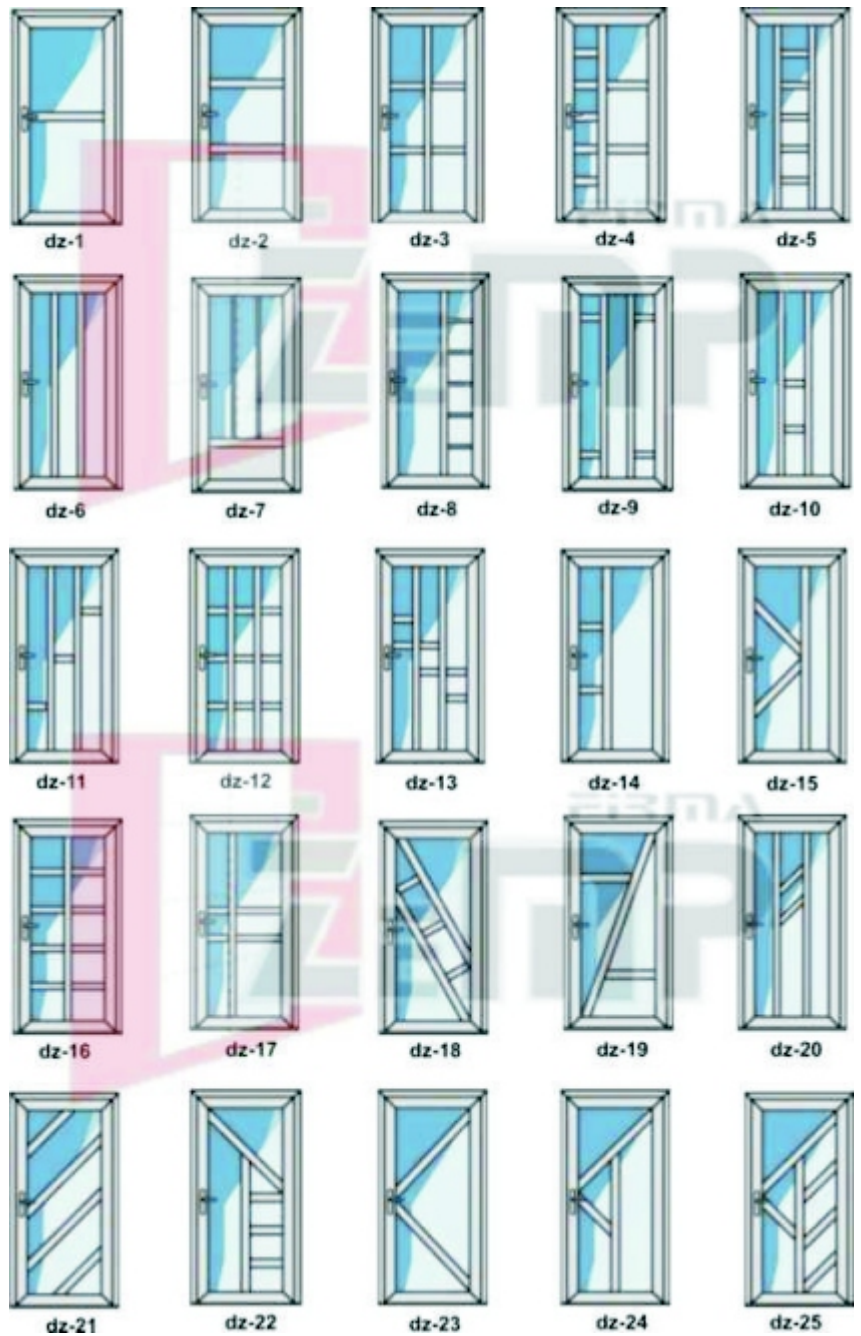

biały

- szyby piaskowane z przezroczystymi pasami
- pochwyt: stal nierdzewna
- szyby podświetlone
- ozdobny panel na skrzydle drzwiowym
- wypełnienie aluminiowe z frezowanymi pasami

reling
na całą
wysokość

Przykłady aranżacji drzwi dz-8

■ wypełnienie "pełne"

■ szyba: mleczna, piaskowana, witraż, refleks, malowana

galeria drzwi serii "DZ"

galeria drzwi serii "DZ"

Standardowe wyposażenie kadr drzwi

Seria: exclusive design plus