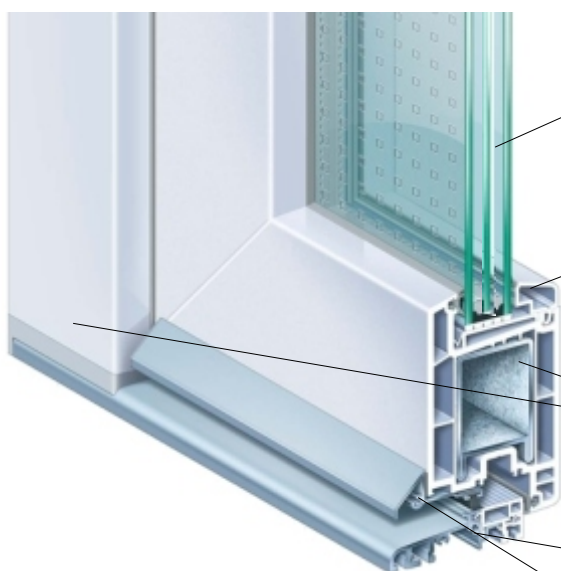

Seria EXD przekrój profilu

energooszcz dna
potrójna szyba
 $U_g=0,7 \text{ W/m}^2\text{K}$

zaokr. głona listwa
wewn trzna

wzmocnienie stalowe
w skrzydle i w ramie

aluminiowy próg
z przekładk termiczn

aluminiowy okap
z dodatkow szczotk