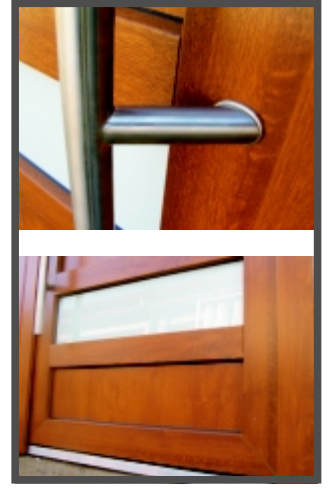

exd-6

mahoń

- szyby piaskowane, przezroczyste pasy
- ramka aluminiowa powłoka satynowana
- pochwyt: stal nierdzewna
- drzwi w łuku

Drzwi serii exclusive design plus

exd-7

złoty
dąb

- szyby mleczne
- poprzeczki konstrukcyjne
- pochwyt:
stal nierdzewna rura fi30

exd-8

szary
7001

- szyby refleks
- ramka aluminiowa
powłoka satynowana
- pochwyt:
stal nierdzewna
- zawiasy pod kolor drzwi

exd-9

orzech

- szyby piaskowane,
przezroczyste pasy
wzdłuż i w poprzek
- ramka aluminiowa
powłoka satynowana
- pochwyt:
stal nierdzewna