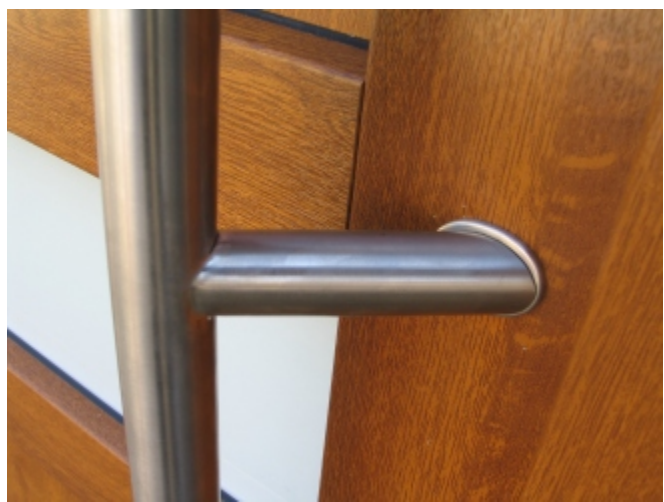

Pochwyty standard rura fi30 x 100