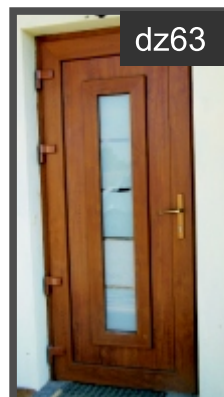

galeria drzwi serii "DZ"