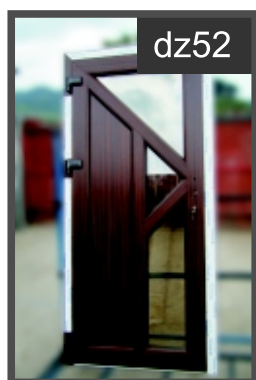

Przykłady aranżacji drzwi dz-8

■ wypełnienie "pełne"

■ szyba: mleczna, piaskowana, witraż, refleks, malowana

galeria drzwi serii "DZ"

galeria drzwi serii "DZ"

Standardowe wyposażenie kadr drzwi

Seria: exclusive design plus