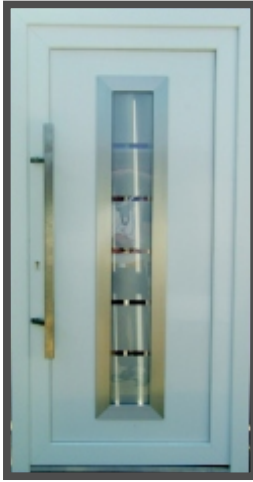

Drzwi serii exclusive design plus

exd-4

biały

- szyby piaskowane z przezroczystymi pasami
- ramka aluminiowa powłoka satynowana
- pochwyt: stal nierdzewna