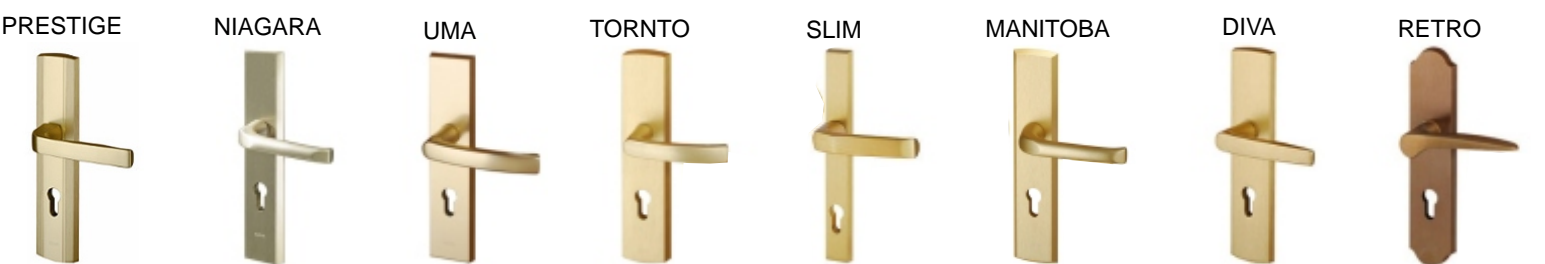

Warianty

- Automatic
- Automatic z elektrorygłem
- Automatic ze sztywnym łamaniem
- Automatic z funkcją antypaniczną / p. po.

Zawiasy

Zawias do drzwi firmy Medos to połączenie nowoczesnej formy z funkcjonalnością. Do szczególnych zalet zawiasu należy zaliczyć jego szybki montaż, możliwość regulacji w trzech płaszczyznach bez konieczności demontażu skrzydła, bardzo wysoką wytrzymałość zawiasu, atrakcyjną kolorystykę (biały, brąz, złoty dąb, srebrny, tytanowy, złoty).

INSTRUKCJA REGULACJI ADJUSTMENT INSTRUCTIONS

Klamki

Klamki standard

Klamki plus

Klamki plus dostępne są również w wersji z krótkim szyldem np.:

W kolorze nikiel (na zdjęciu) i w kolorze patyna np.:

Klamki inox

Klamki premium

kolory:

Pochwyty, antaby, relingi są nieodzownym elementem nowoczesnych drzwi wejściowych. Mogą one być okrągłe, kwadratowe, prostokątne a także inne produkowane na specjalne zamówienie.

Pochwyty standard 40x20x 100 - prostokąt