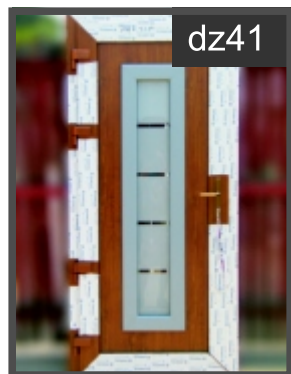

Przykłady aranżacji drzwi dz-8

■ wypełnienie "pełne"

■ szyba: mleczna, piaskowana, witraż, refleks, malowana

galeria drzwi serii "DZ"

galeria drzwi serii "DZ"

Standardowe wyposażenie kadr drzwi

Seria: exclusive design plus