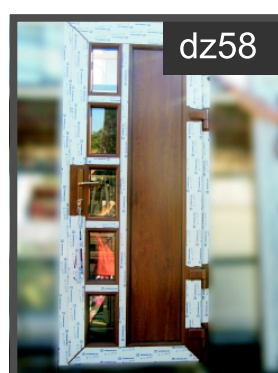

Przykłady aranżacji drzwi dz-8

■ wypełnienie "pełne"

■ szyba: mleczna, piaskowana, witraż, refleks, malowana

galeria drzwi serii "DZ"

galeria drzwi serii "DZ"

Standardowe wyposażenie kadr drzwi

Seria: exclusive design plus