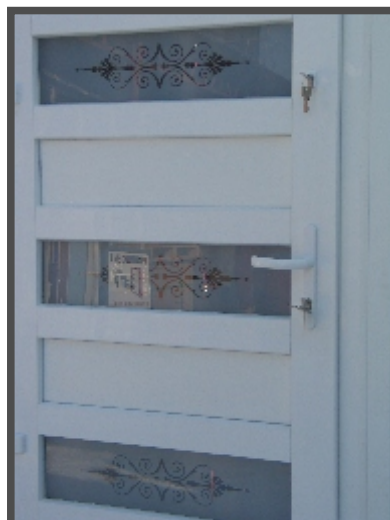

exd-9

białe

- szyby piaskowane wzór nr. 26 - podłtne
- poprzeczki konstrukcyjne
- obustronna klamka