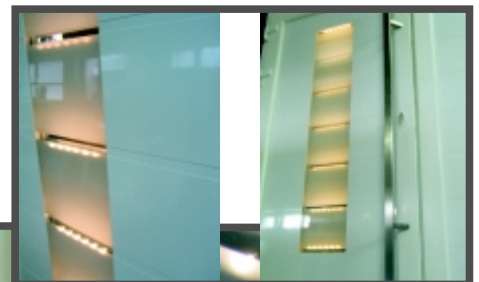

podświetlenie
led