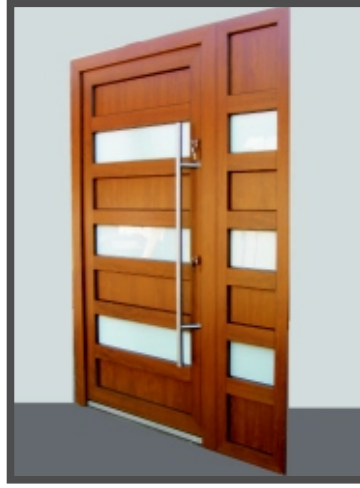

exd-8

szary
7001

- szyby refleks
- ramka aluminiowa
powłoka satynowana
- pochwyt:
stal nierdzewna
- zawiasy pod kolor drzwi

exd-9

orzech

- szyby piaskowane,
przezroczyste pasy
wzdłuż i w poprzek
- ramka aluminiowa
powłoka satynowana
- pochwyt:
stal nierdzewna