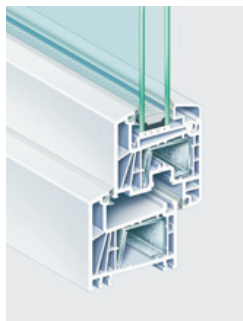

Cena netto [zł]: 6500

ŻeMP, Okna energooszczędne 88 PLUS

Wymiary [mm]: 1465/1435

Profil: Koemmerling 88 plus klasa A, szerokość 88mm, wzmocniony kształtownikiem stalowym, trzy płaszczyny uszczelki

Okucia: MACO **Szyba:** współczynnik przenikania U(W/m²K)=0,7

Cena netto [zł]: 1068

ŻeMP, Okna EuroFutur Classic

Wymiary [mm]: 1465/1435

Profil: Koemmerling EuroFutur Elegance, klasa A, szerokość 70mm, wzmocniony kształtownikiem stalowym, pięciokomorowy

Okucia: MACO **Szyba:** współczynnik przenikania U(W/m²K)=1,1

Cena netto [zł]: 690

ŻeMP, Daszek szklany nad drzwi

Wymiary [mm]: maks 1600/1000

Konstrukcja: Stal nierdzewna polerowana, rury ϕ 30, ϕ 16, rynna przyścienna

Opcje: podświetlenie LED

Szyba: hartowana wierzona, 8mm