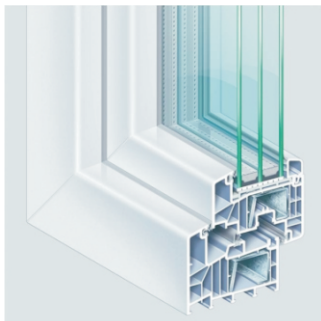

ŻeMP, Okna energooszczędne 88 PLUS

Wymiary [mm]: 1465/1435

Profil: Koemmerling 88 plus klasa A, szerokość 88mm, wzmocniony kształtownikiem stalowym, trzy płaszczyny uszczelki

Okucia: MACO **Szyba:** współczynnik przenikania U(W/m²K)=0,7

Cena netto [zł]: 1068